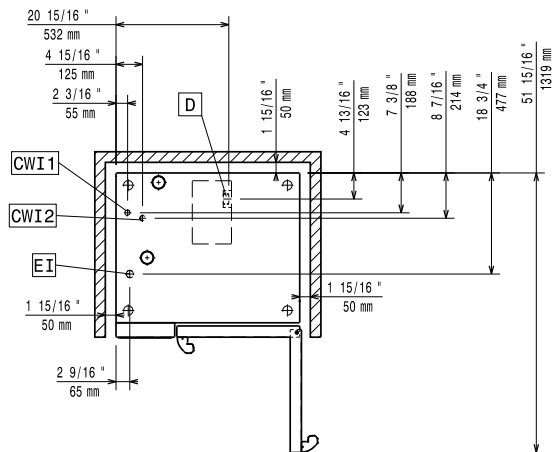

Edestä

Sivulta

CWI1 = Kylmän veden sisääntulo EI = Sähköliitäntä
 CWI2 = Kylmän veden sisääntulo 2
 D = Poisto
 DO = Ylivuotoputki

Päältä

Sähkö

Jännite:	380-415 V/3N ph/50-60 Hz
Liitäntäteho, maksimi:	11.8 kW
Liitäntäteho, vakio:	11.1 kW

Avaintieto

Oven saranat:	Vasemmalla
Ulkomitat, leveys:	867 mm
Ulkomitat, syvyys:	775 mm
Ulkomitat, korkeus:	808 mm
Ulkomitat, paino	131 kg
Nettopaino:	114 kg
Kuljetuspaino:	131 kg
Kuljetustilavuus:	0.89 m ³