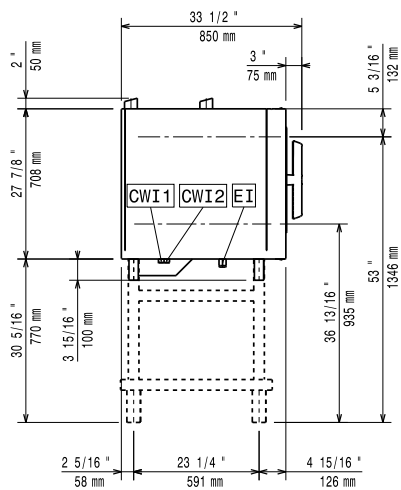

Sivulta

CWI1 = Kylmän veden sisääntulo   EI = Sähköliitäntä
CWI2 = Kylmän veden sisääntulo 2
D = Poisto
DO = Ylivuotoputki