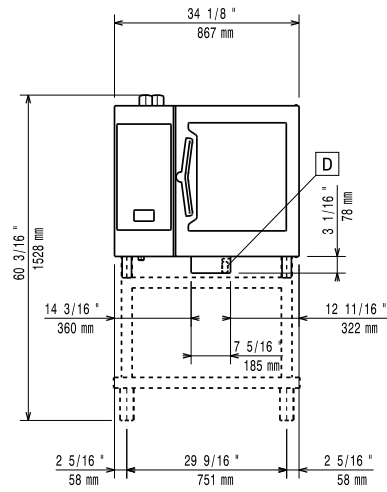

Edestä

Sivulta